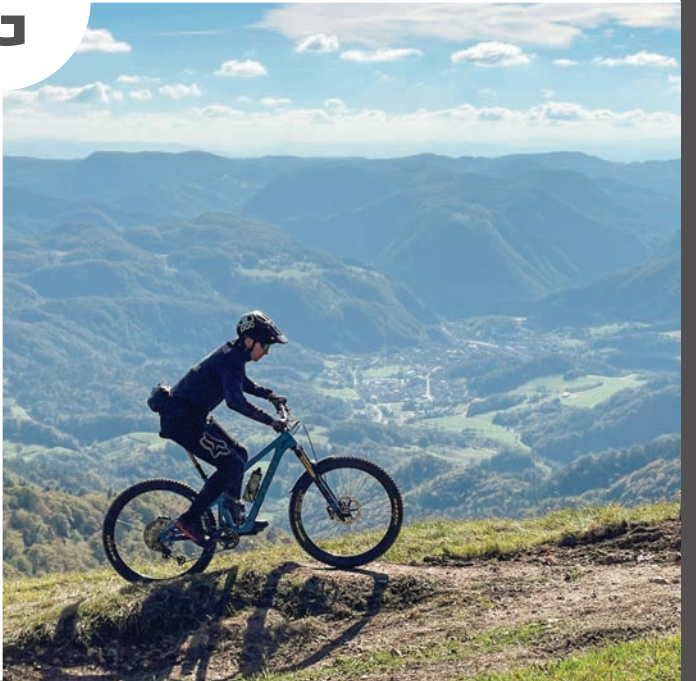

★★★★★
G R O F
HOTEL

Rekreacija in sprostititev v Grofu

Sprostite svoj um, obnovite svoj duh, pomladite svoje telo.

SLO

Spoštovani obiskovalci!

Dobrodošli v hotelu in gostišču Grof.

Veseli nas, da boste skupaj z nami preživeli nekaj trenutkov. Potrudili se bomo, da bo vaše bivanje prijetno in da boste pri nas našli vse, kar potrebujete za dobro počutje.

Poleg čudovite lokacije vam nudimo različne aktivnosti. Tisti, ki potrebujete sprostitev, lahko na recepciji rezervirate termin za masažo. Obiščete lahko našo savno ali uporabite katero od naprav v fitnesu. Vsi, ki si želite aktivno ogledati čudovito pokrajino, ki nas obdaja, lahko to storite z električnimi kolesi, ki so vam na voljo pri nas.

Napolnite se z novo energijo v našem prostoru za sprostitev, kjer so vam poleg čudovitega in sproščujočega pogleda na zelena polja in gozdove na razpolago tudi sveže pripravljen čaj, voda in sveže sadje.

IZPOSOJA ELEKTRIČNEGA, GRAVEL ALI GORSKEGA KOLESA

Za enkratno doživetje naše prelepe Spodnje Savinjske doline vam v Grofu ponujamo najem koles Cannondale in GT.

Za vas smo pripravili kolesarske poti različnih težavnostnih stopenj, primernih za družinsko, gorsko ali cestno kolesarjenje. Odpeljete jih lahko individualno ali s katerim od naših kolesarskih vodnikov, ki bo turo prilagodil vašim željam ter sposobnostim in vas popeljal do najlepših kotičkov.