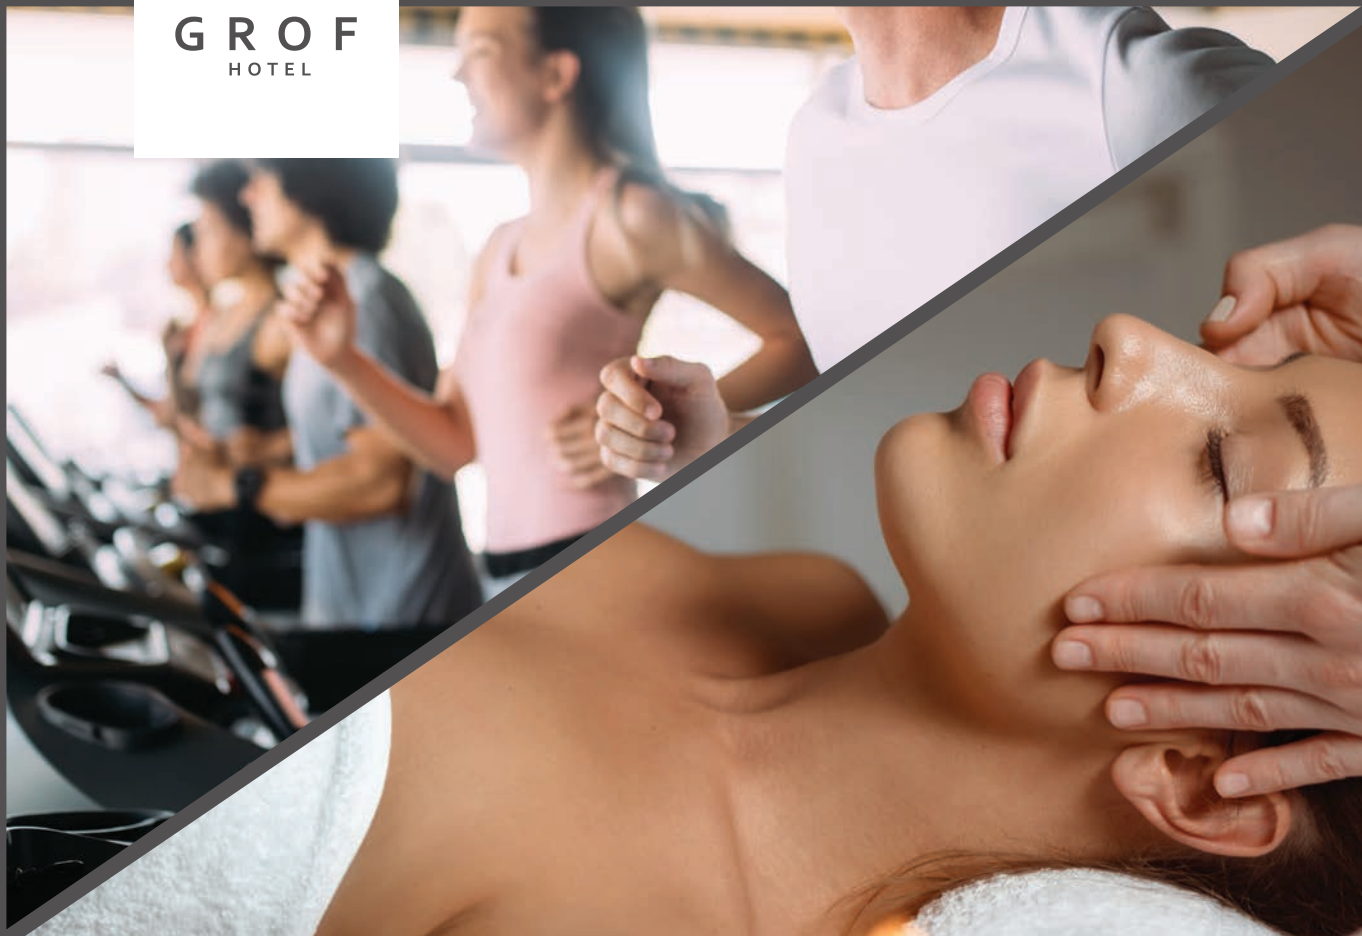

★★★★★
G R O F
HOTEL

Rekreacija in sprostititev v Grofu

Sprostite svoj um, obnovite svoj duh, pomladite svoje telo.

SLO

Spoštovani obiskovalci!

Dobrodošli v hotelu in gostišču Grof.

Veseli nas, da boste skupaj z nami preživeli nekaj trenutkov. Potrudili se bomo, da bo vaše bivanje prijetno in da boste pri nas našli vse, kar potrebujete za dobro počutje.

Poleg čudovite lokacije vam nudimo različne aktivnosti. Tisti, ki potrebujete sprostitev, lahko na recepciji rezervirate termin za masažo. Obiščete lahko našo savno ali uporabite katero od naprav v fitnesu. Vsi, ki si želite aktivno ogledati čudovito pokrajino, ki nas obdaja, lahko to storite z električnimi kolesi, ki so vam na voljo pri nas.